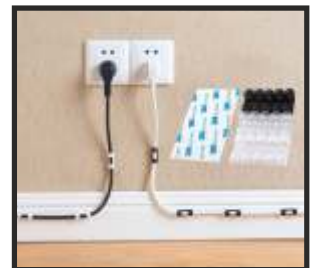

adesivo 3M

Cod. 0094 Klic 1 € 1,90

Pz. 20

per cavi sez. 3X1,TV

Fermacavi adesivi per cavi elettrici da utilizzare per impianti domestici. Adesivo 3M, ottima tenuta anche sull'intonaco **BUSTE DA PEZZI 20** con adesivo fustellato.