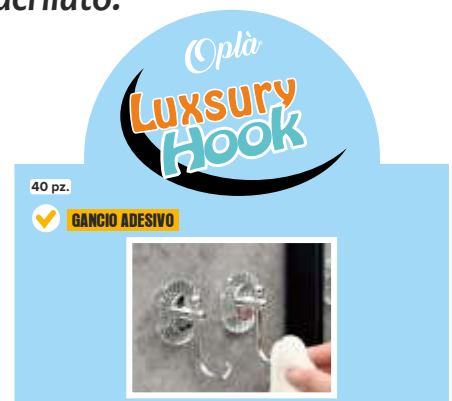

**€ 4,00**

**Luxsury  
Hook**

Gancio adesivo con base acrilica trasparente.  
Gancio in metacrilato.  
mm 85x60D

Oplà®  
**HOME**

cod. 00311

€ 3,80

Zeppone in PVC morbido di mm 130x40 applicabile alla maniglia. Idoneo come fermaporta