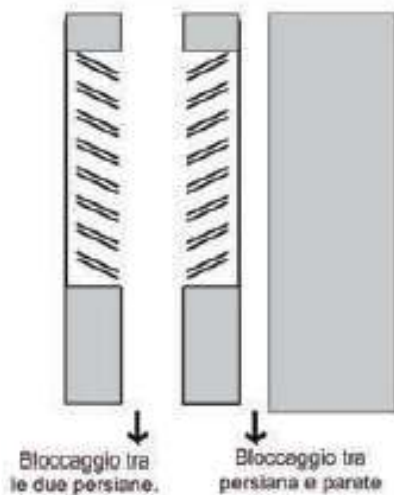

Cod. 0123 a coppia € 10,80

Cod. 0124 basetta € 1,20