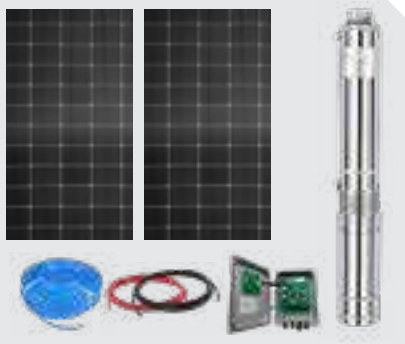

NP2220

Pompa per pozzo con fotovoltaico

Potenza	400W
Tensione	48V
Manometro max	55m
Portata max	3800Lt/h
Immersione pompa max	18m
Uscita	1.25"
Potenza totale pannello	700W
Dimensioni pannello	153x113x3cm
Peso pannello	20Kg

INCLUDE: Pannello, set di cavi nero/rosso 10m, accessori di collegamento

080053

935€