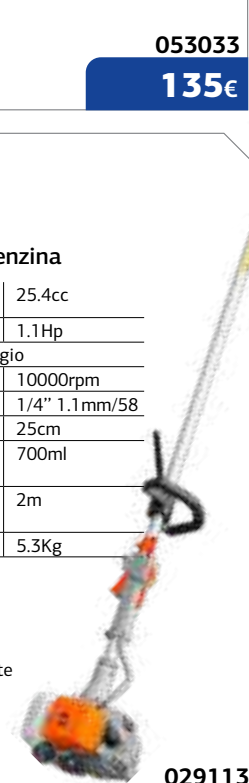

PS2600

Motosega a benzina

Cilindrata Motore	25.4cc
Potenza max	1.1Hp
Lama con ingranaggio	
Giri	10000rpm
Catena/guide	1/4" 1.1mm/58
Lunghezza lama	25cm
Serbatoio carburante	700ml
Lunghezza motosega	2m
Peso	5.3Kg

INCLUDE: Lama, catena, accessori, attrezzi per la manutenzione, serbatoio carburante

029113

205€

PS2500EXT

Prolunga per motosega per PS2600 100cm, Peso 0.35Kg

012801

15€

PRO

ES7250

Motosega elettrica telescopica

Potenza	750W
Giri	6000rpm
Lama con ingranaggio	
Catena/guide	3/8"LP, 1.3mm /33
Lunghezza lama	20cm
Lunghezza	2.0-2.8m
Angoli/posizioni regolabili	0, 15, 30°
Peso	3.0Kg

INCLUDE: Cintura, lama, catena, olio lubrificante