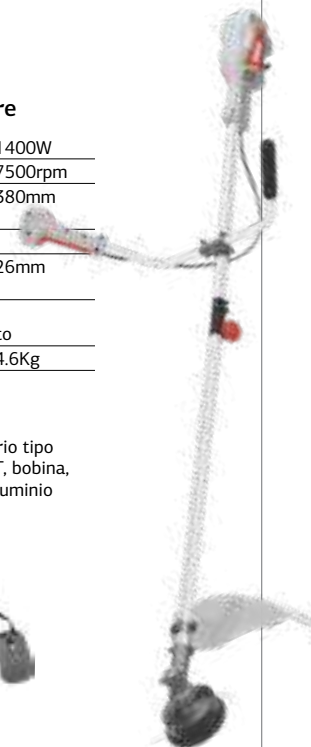

EB1010

Decespugliatore

Potenza	1000W
Giri	7500rpm
Larghezza max. di taglio	350mm
Divisibile Albero	
Diametro albero	26mm
Peso	5.6Kg

INCLUDE: Accessori, disco metallico 255/3T, testa mesinè, utensili di manutenzione

053033

135€

NUOVO

PRO

EB1012

Decespugliatore

Potenza	1400W
Giri	7500rpm
Larghezza max. di taglio	380mm
Divisibile Albero	
Diametro albero	26mm
Protezione da surriscaldamento	
Peso	4.6Kg

INCLUDE: Manubrio tipo bicicletta, disco 3T, bobina, cinghia, tubo in alluminio